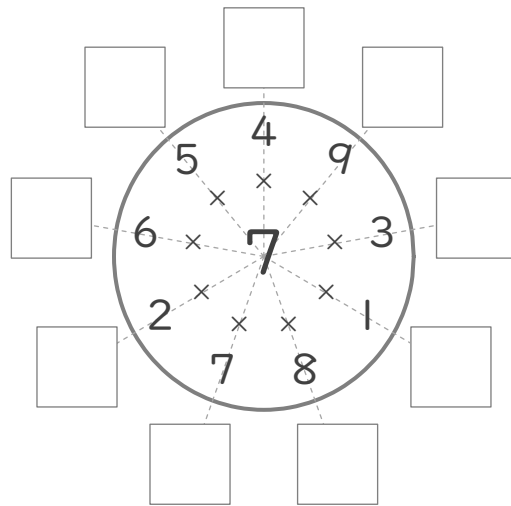

# 九九ぐるぐる

年 組 名前

/45

■ かけ算の こたえを 書きましょう。