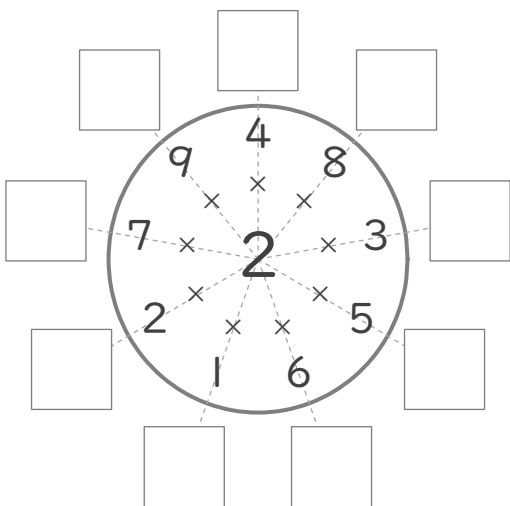

# 九九ぐるぐる

年 組 名前

/45

■ かけ算の こたえを 書きましょう。