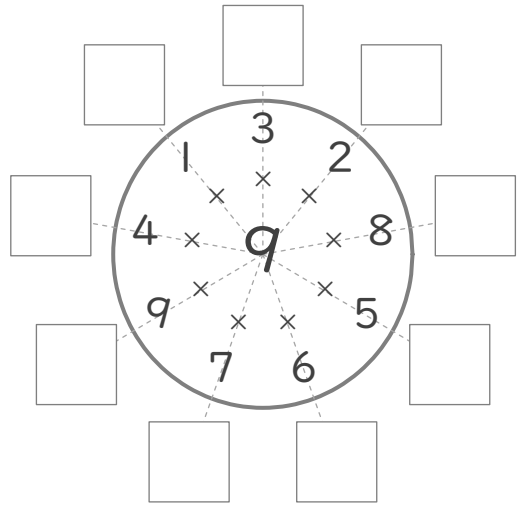

# 九九ぐるぐる

年 組 名前

/45

■ かけ算の こたえを 書きましょう。