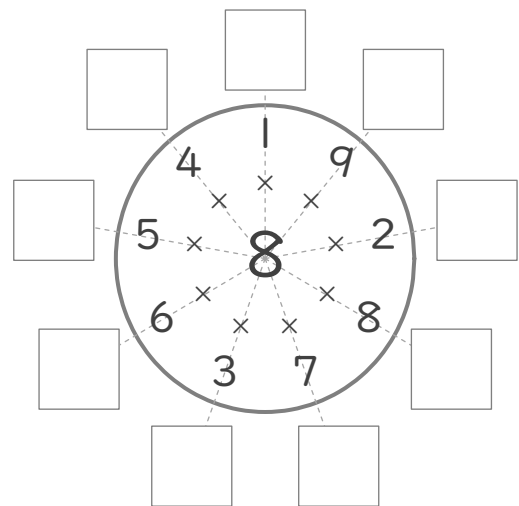

# 九九ぐるぐる

年 組 名前

/45

■ かけ算の こたえを 書きましょう。