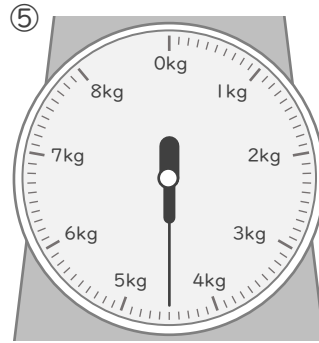

# はかりの使い方

年 組 名前

/ 8

■ はかりは 何kg 何g をさしていますか。

kg g

kg g

kg g

kg g

kg g

kg g

kg g

kg g

# はかりの使い方

年 組 名前

/ 8

■ はかりは 何kg 何g をさしていますか。

5 kg 600 g

4 kg 500 g

2 kg 300 g

3 kg 900 g

5 kg 100 g

7 kg 700 g

1 kg 400 g

6 kg 800 g