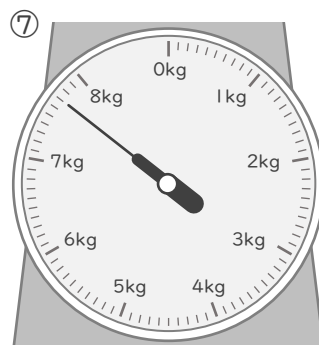

# はかりの使い方

年 組 名前

/ 8

■ はかりは 何kg 何g をさしていますか。

kg g

kg g

kg g

kg g

kg g

kg g

kg g

kg g

# はかりの使い方

年 組 名前

/ 8

■ はかりは 何kg 何g をさしていますか。

5 kg 600 g

4 kg 500 g

2 kg 300 g

3 kg 900 g

5 kg 100 g

7 kg 700 g

1 kg 400 g

6 kg 800 g