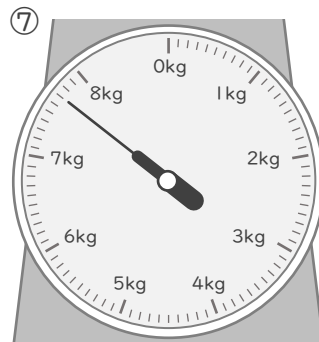

# はかりの使い方

年 組 名前

/ 8

■ はかりは 何kg 何g をさしていますか。

kg g

kg g

kg g

kg g

kg g

kg g

kg g

kg g

# はかりの使い方

年 組 名前

/ 8

■ はかりは 何kg 何g をさしていますか。

5 kg 600 g

4 kg 500 g

2 kg 300 g

3 kg 900 g

5 kg 100 g

7 kg 700 g

1 kg 400 g

6 kg 800 g