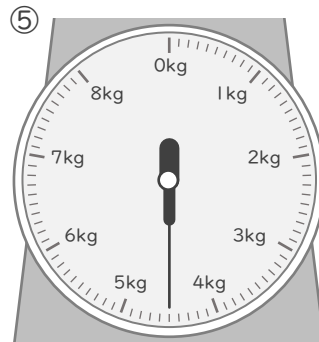

# はかりの使い方

年 組 名前

/ 8

■ はかりは 何kg 何g をさしていますか。

kg g

kg g

kg g

kg g

# はかりの使い方

年 組 名前

/ 8

■ はかりは 何kg 何g をさしていますか。

5 kg 600 g

4 kg 500 g

2 kg 300 g

3 kg 900 g

5 kg 100 g

7 kg 700 g

1 kg 400 g

6 kg 800 g