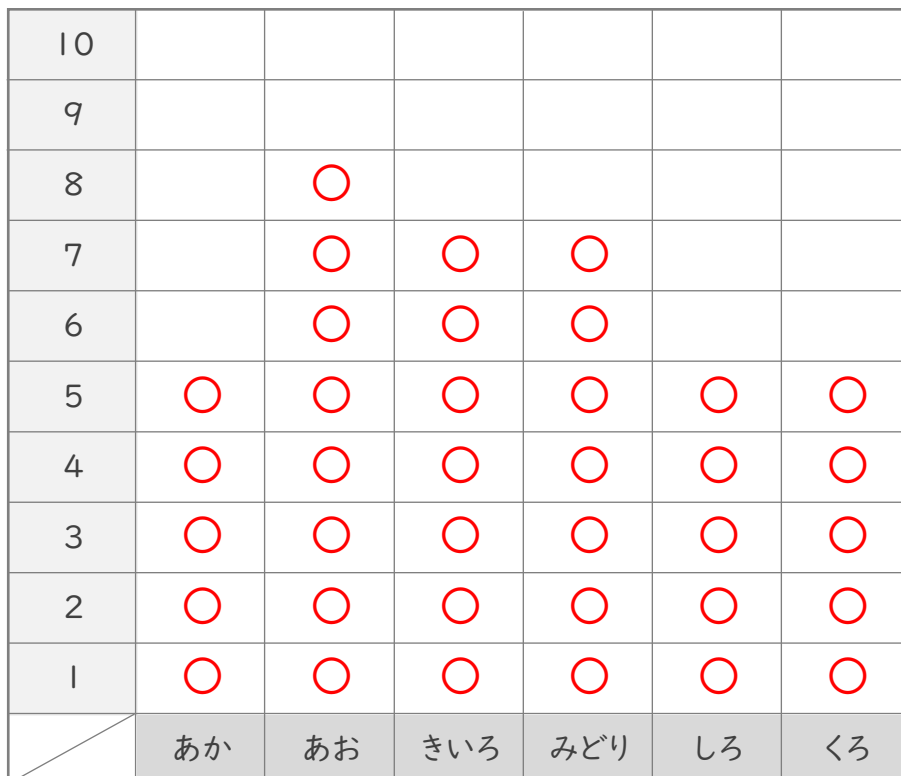

ひょうとグラフ

年 くり 名まえ

/ 7

■ みんなにすきないろをかいてもらったカードがあります。

あか	きいろ	みどり	あお	あか
くろ	あお	あお	きいろ	あお
みどり	くろ		くろ	あか
あお	きいろ	あか	あお	みどり
みどり	きいろ	みどり	きいろ	しろ
あお	くろ	あお	しろ	きいろ
しろ	くろ		みどり	あか
しろ	きいろ		しろ	みどり

○をつかって、下のグラフにまとめましょう。また、ひょうに人数をかきましょう。

10						
9						
8						
7						
6						
5						
4						
3						
2						
1						
	あか	あお	きいろ	みどり	しろ	くろ

すきないろしらべ

	人数(人)
あか	
あお	
きいろ	
みどり	
しろ	
くろ	

ひょうとグラフ

年 くり 名まえ

/ 7

■ みんなにすきないろをかいてもらったカードがあります。

あか	きいろ	みどり	あお	あか
くろ	あお	あお	きいろ	あお
みどり	くろ		くろ	あか
あお	きいろ	あか	あお	みどり
みどり	きいろ	みどり	きいろ	しろ
あお	くろ	あお	しろ	きいろ
しろ	くろ		みどり	あか
しろ	きいろ		しろ	みどり

○をつかって、下のグラフにまとめましょう。また、ひょうに人数をかきましょう。

すきないろしらべ

	人数(人)
あか	5
あお	8
きいろ	7
みどり	7
しろ	5
くろ	5