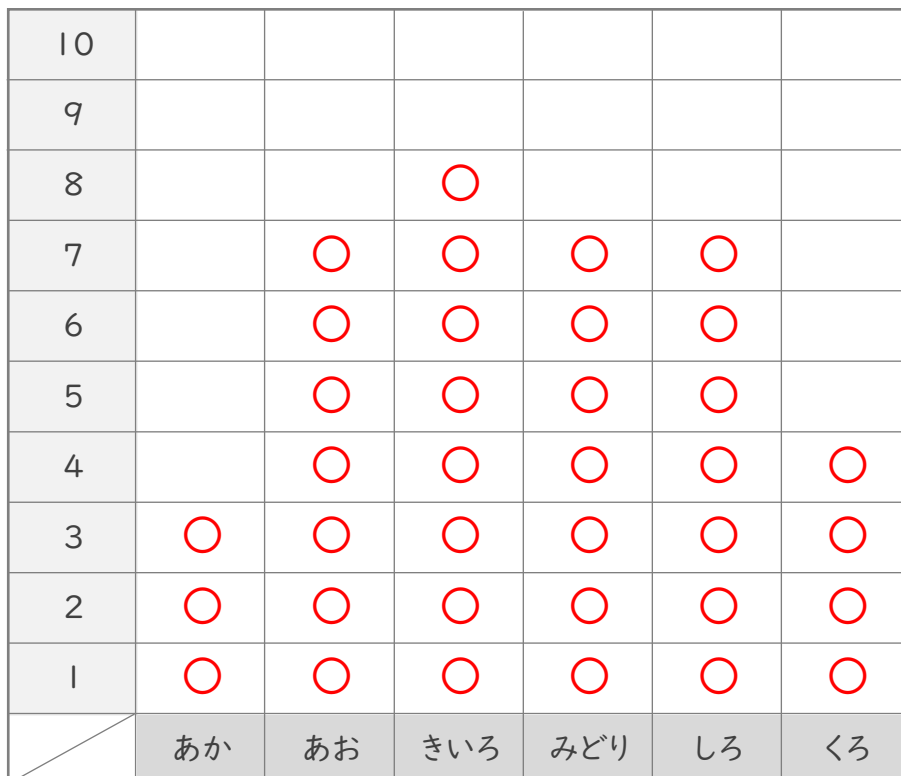

ひょうとグラフ

年 くり 名まえ

/7

■ みんなにすきないろをかいてもらったカードがあります。

きいろ	あお	あか	きいろ	きいろ
	あお	みどり	あか	しろ
みどり	あお	きいろ	あお	みどり
	きいろ		くろ	くろ
しろ	きいろ	くろ	きいろ	あお
しろ	あか		あお	しろ
あお	しろ	みどり	くろ	しろ
みどり	みどり	きいろ	しろ	みどり

○をつかって、下のグラフにまとめましょう。また、ひょうに人数をかきましょう。

10						
9						
8						
7						
6						
5						
4						
3						
2						
1						
	あか	あお	きいろ	みどり	しろ	くろ

すきないろしらべ

	人数(人)
あか	
あお	
きいろ	
みどり	
しろ	
くろ	

ひょうとグラフ

年 月 日 名まえ

/ 7

■ みんなにすきないろを かいてもらった カードがあります。

きいろ	あお	あか	きいろ	きいろ
	あお	みどり	あか	しろ
みどり	あお	きいろ	あお	みどり
	きいろ		くろ	くろ
しろ	きいろ	くろ	きいろ	あお
しろ	あか		あお	しろ
あお	しろ	みどり	くろ	しろ
みどり	みどり	きいろ	しろ	みどり

○をつかって、下のグラフにまとめましょう。また、ひょうに人数をかきましょう。

すきないろしらべ

	人数(人)
あか	3
あお	7
きいろ	8
みどり	7
しろ	7
くろ	4