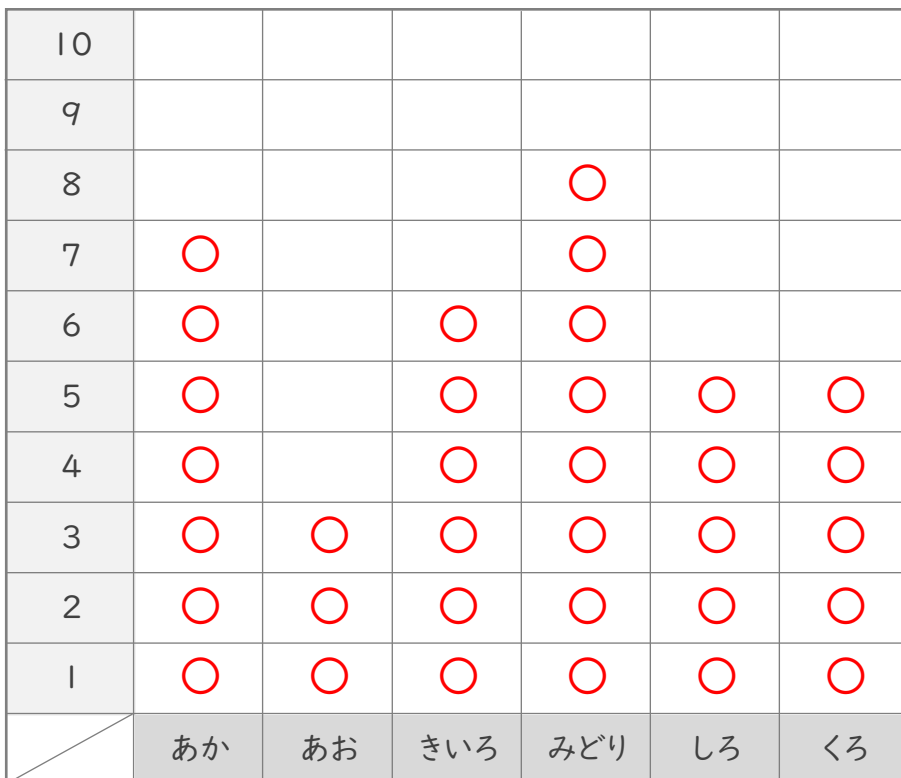

ひょうとグラフ

年 くり 名まえ

/ 7

■ みんなにすきないろを かいてもらった カードが あります。

きいろ	あか	しろ	みどり	くろ
あか		しろ	みどり	みどり
きいろ		あか	くろ	
きいろ	くろ	しろ	あお	あか
あお			きいろ	しろ
きいろ	みどり	あか		みどり
くろ	みどり	あか	あか	きいろ
くろ	みどり	みどり	あお	しろ

○をつかって、下のグラフにまとめましょう。また、ひょうに人数をかきましょう。

10						
9						
8						
7						
6						
5						
4						
3						
2						
1						
	あか	あお	きいろ	みどり	しろ	くろ

すきないろしらべ

	人数(人)
あか	
あお	
きいろ	
みどり	
しろ	
くろ	

ひょうとグラフ

年 ぐみ 名まえ

/ 7

■ みんなにすきないろを かいてもらった カードが あります。

きいろ	あか	しろ	みどり	くろ
あか		しろ	みどり	みどり
きいろ		あか	くろ	
きいろ	くろ	しろ	あお	あか
あお			きいろ	しろ
きいろ	みどり	あか		みどり
くろ	みどり	あか	あか	きいろ
くろ	みどり	みどり	あお	しろ

○をつかって、下のグラフにまとめましょう。また、ひょうに人数をかきましょう。

すきないろしらべ

	人数(人)
あか	7
あお	3
きいろ	6
みどり	8
しろ	5
くろ	5