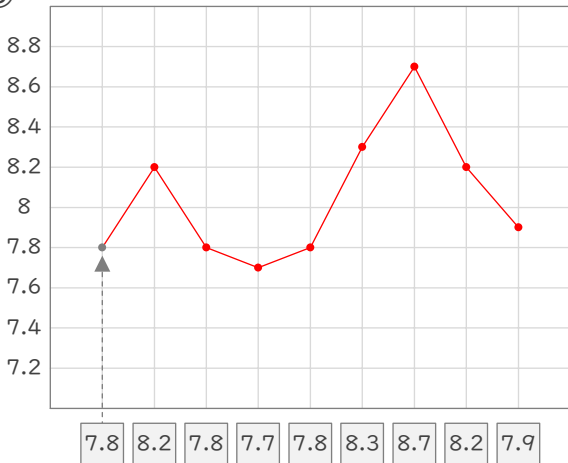

折れ線グラフ

年 組 名前

/ 6

■ 下に書いてある数字を表す点をうって、折れ線グラフをかきましょう。

①

④

②

⑤

③

⑥