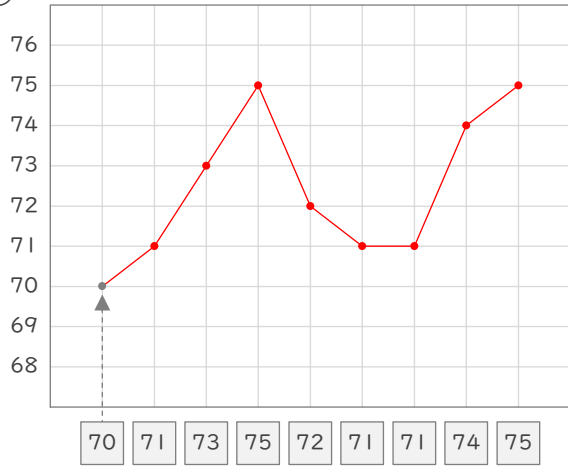

# 折れ線グラフ

年 組 名前

/ 6

■ 下に書いてある数字を表す点をうって、折れ線グラフをかきましょう。

# 折れ線グラフ

年 組 名前

/ 6

■ 下に書いてある数字を表す点をうって、折れ線グラフをかきましょう。

①

④

②

⑤