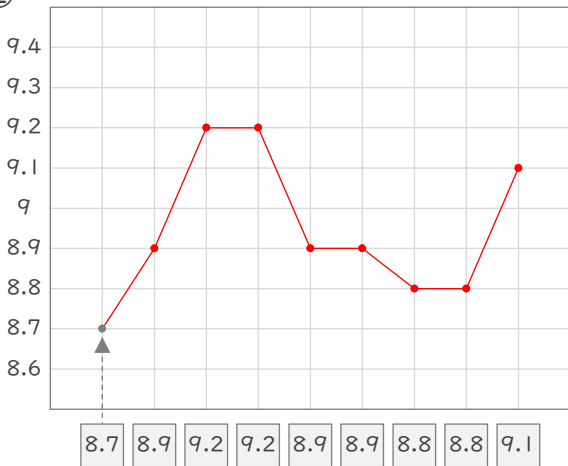

# 折れ線グラフ

年 組 名前

/ 6

■ 下に書いてある数字を表す点をうって、折れ線グラフをかきましょう。

# 折れ線グラフ

年 組 名前

/ 6

■ 下に書いてある数字を表す点をうって、折れ線グラフをかきましょう。

①

④

②

⑤