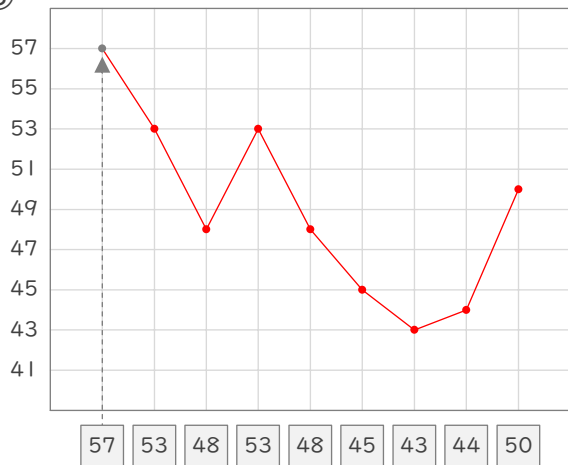

折れ線グラフ

年 組 名前

/ 6

■ 下に書いてある数字を表す点をうって、折れ線グラフをかきましょう。

①

④

②

⑤

③

⑥