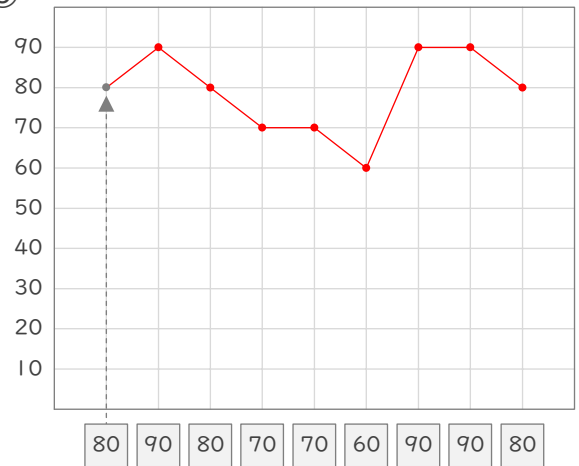

# 折れ線グラフ

年 組 名前

/ 6

■ 下に書いてある数字を表す点をうって、折れ線グラフをかきましょう。

# 折れ線グラフ

年 組 名前

/ 6

■ 下に書いてある数字を表す点をうって、折れ線グラフをかきましょう。

①

④

②

⑤