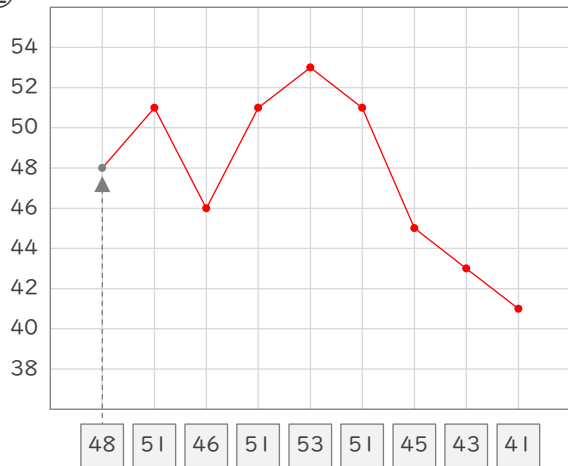

# 折れ線グラフ

年 組 名前

/ 6

■ 下に書いてある数字を表す点をうって、折れ線グラフをかきましょう。

# 折れ線グラフ

年 組 名前

/ 6

■ 下に書いてある数字を表す点をうって、折れ線グラフをかきましょう。

①

④

②

⑤